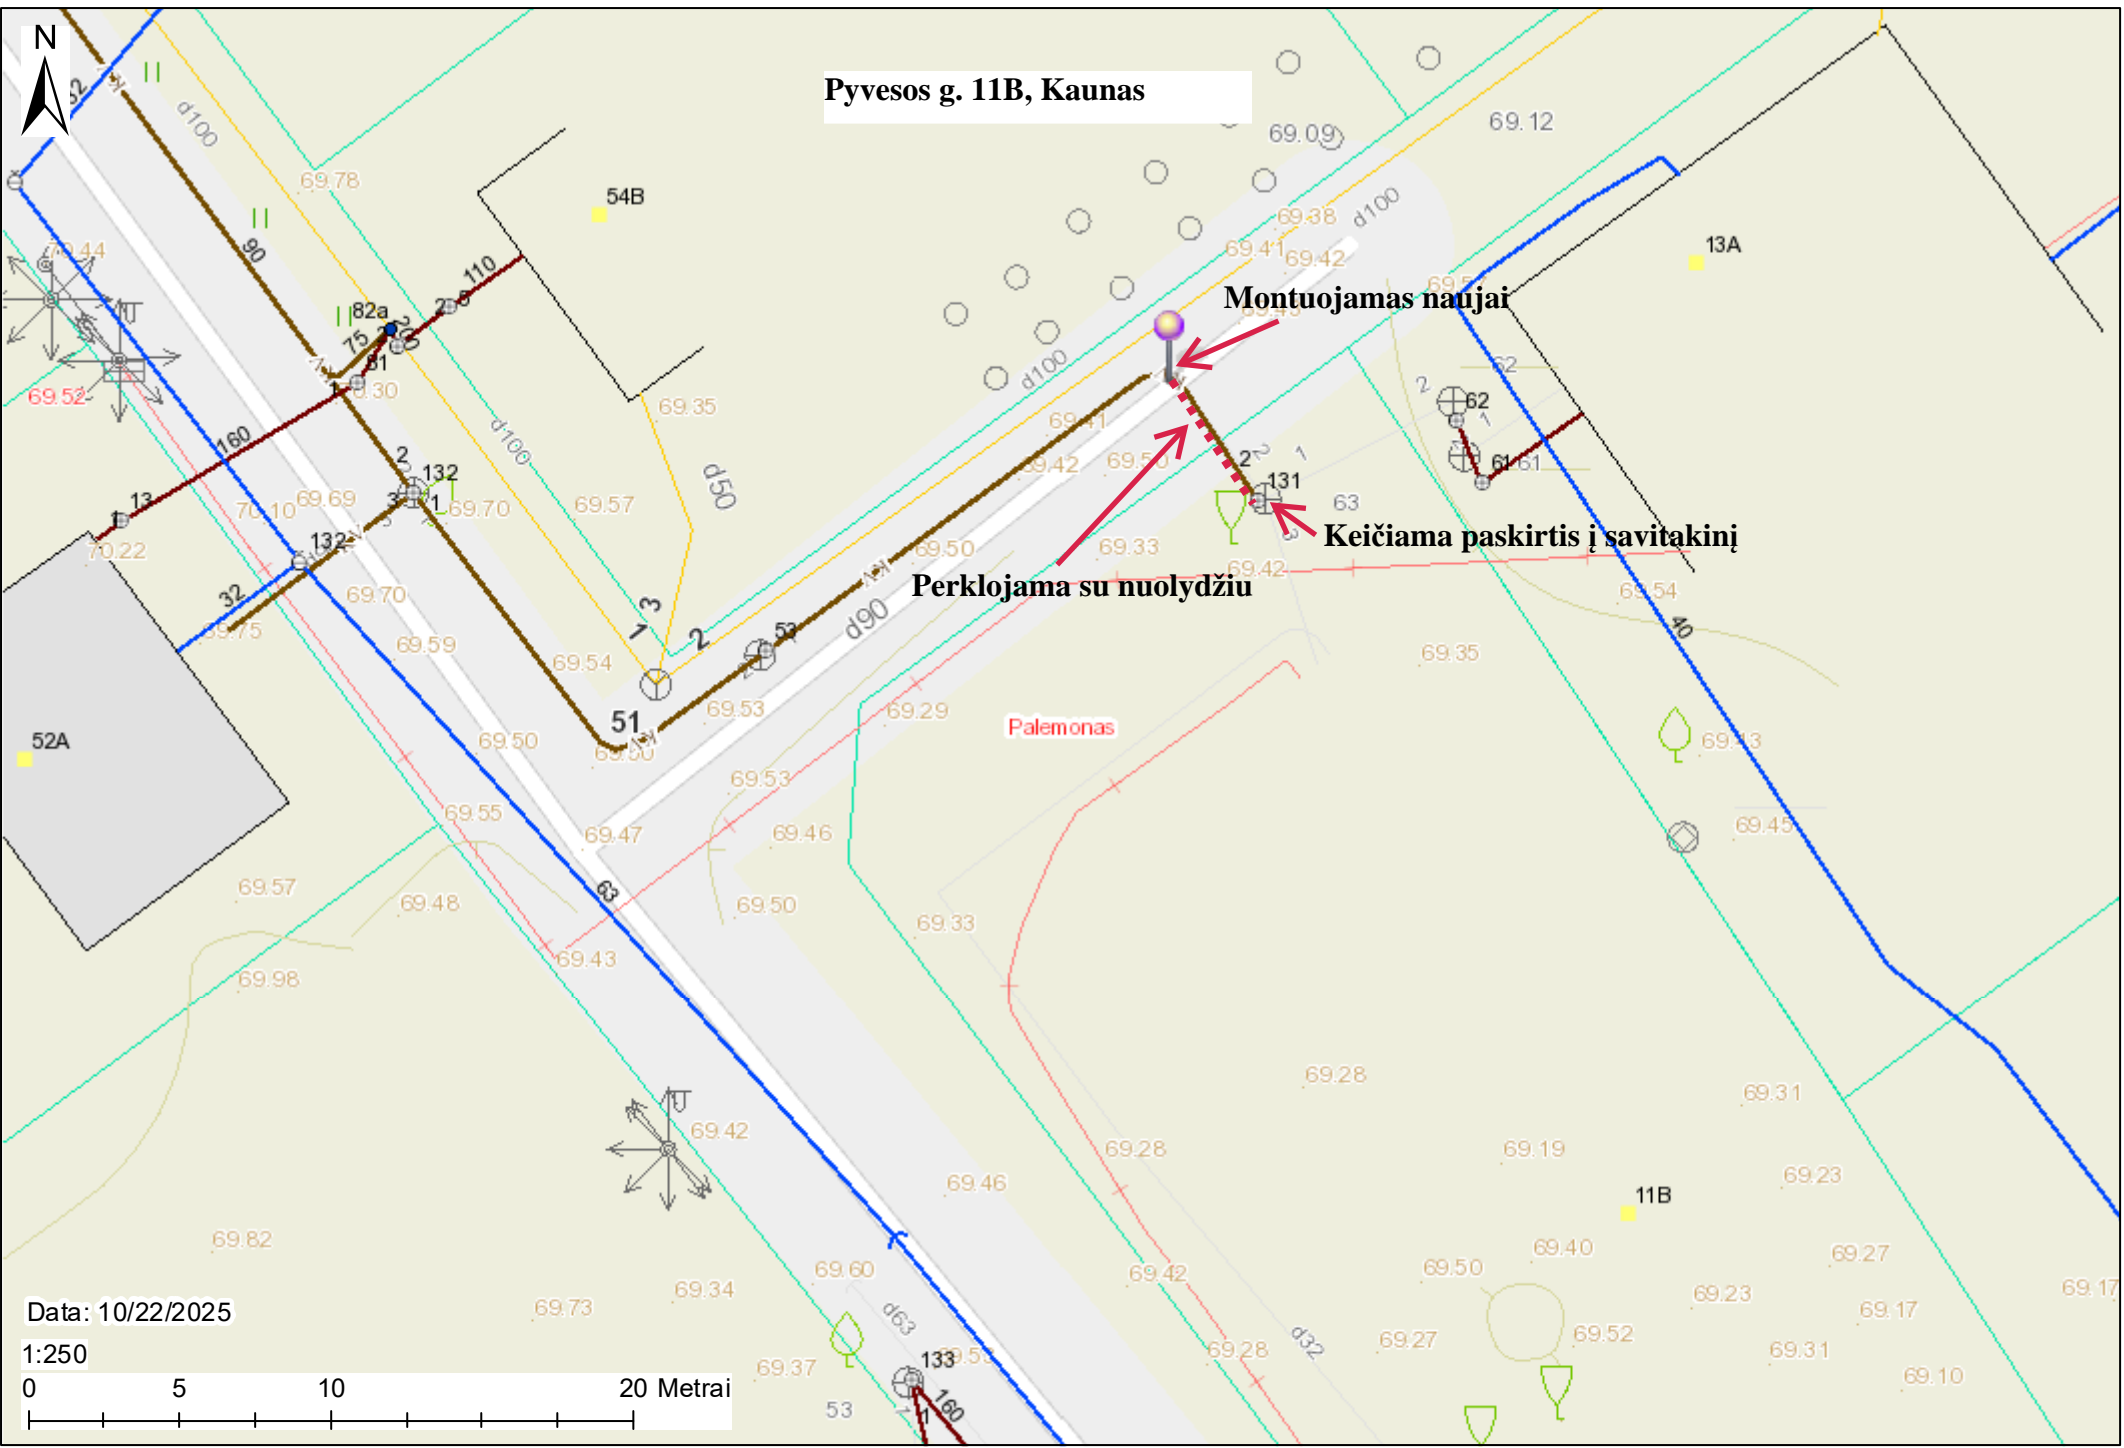

Darbo vietų schemos

Veiviržo g. 5B, Kaunas

Data: 10/22/2025

1:125

Palemono g. 5B, Kaunas

Data: 10/22/2025

1:250

Pyvesos g. 11B, Kaunas

Montuojamas naujai

Keičiama paskirtis į savitakinį

Perklojama su nuolydžiu

Palemonas

Data: 10/22/2025

1:250