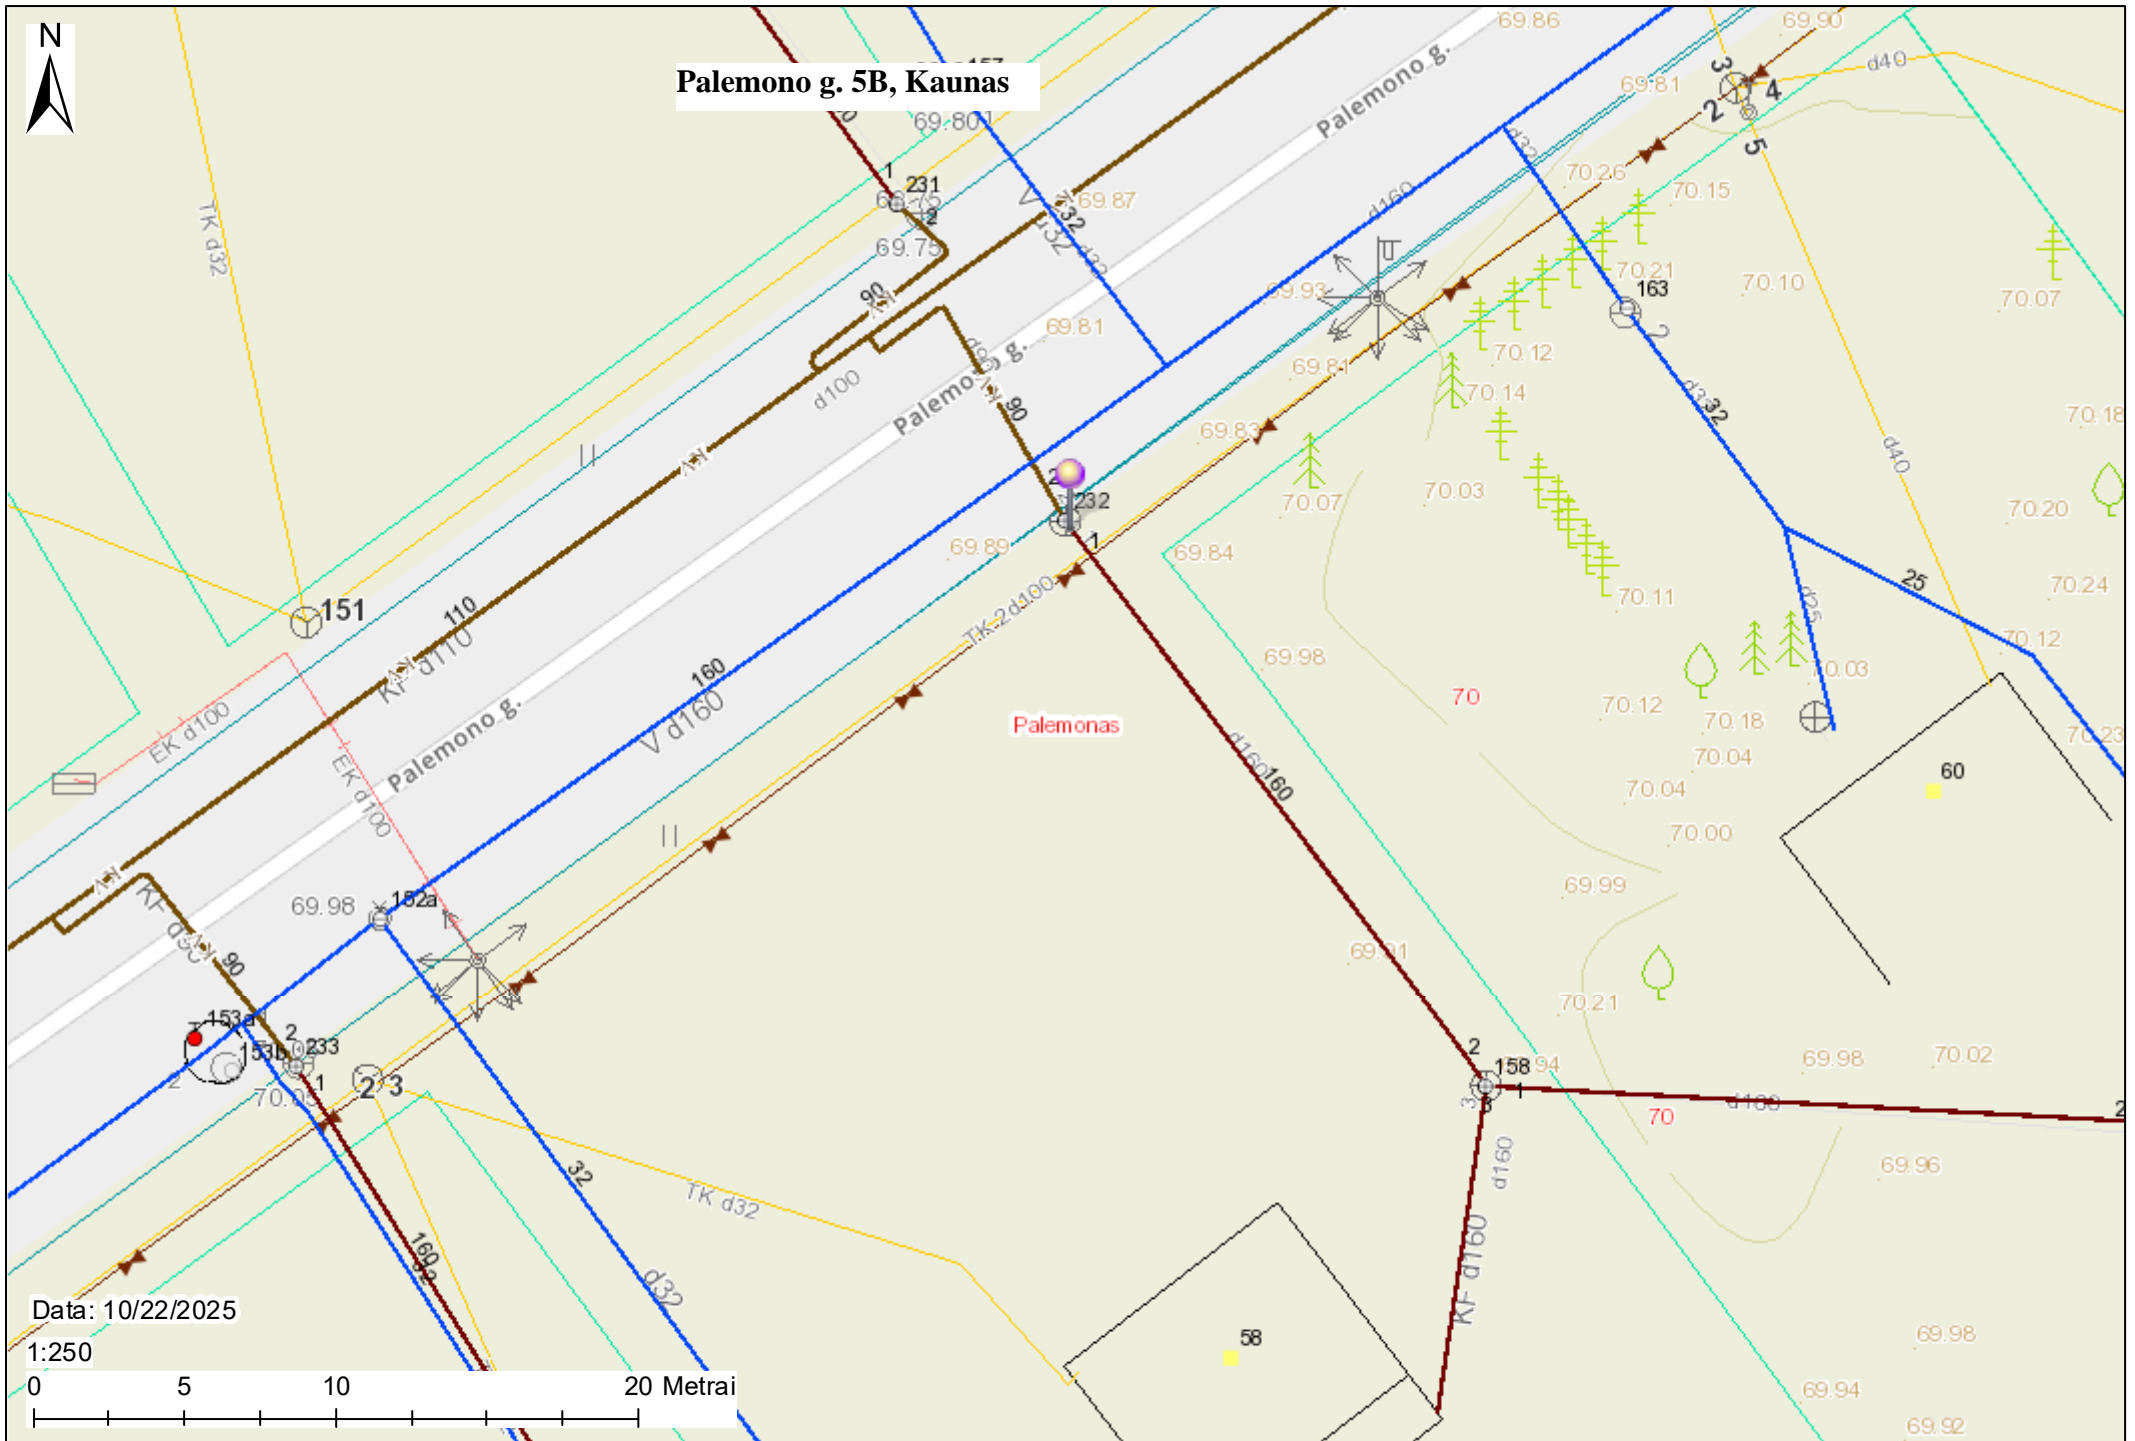

Darbo vietų schemos

Veiviržo g. 5B, Kaunas

Data: 10/22/2025

1:125

Palemono g. 5B, Kaunas

Data: 10/22/2025

1:250

Pyvesos g. 11B, Kaunas

Montuojamas naujai

Keičiama paskirtis į savitakinį

Perklojama su nuolydžiu

Palemonas

Data: 10/22/2025

1:250