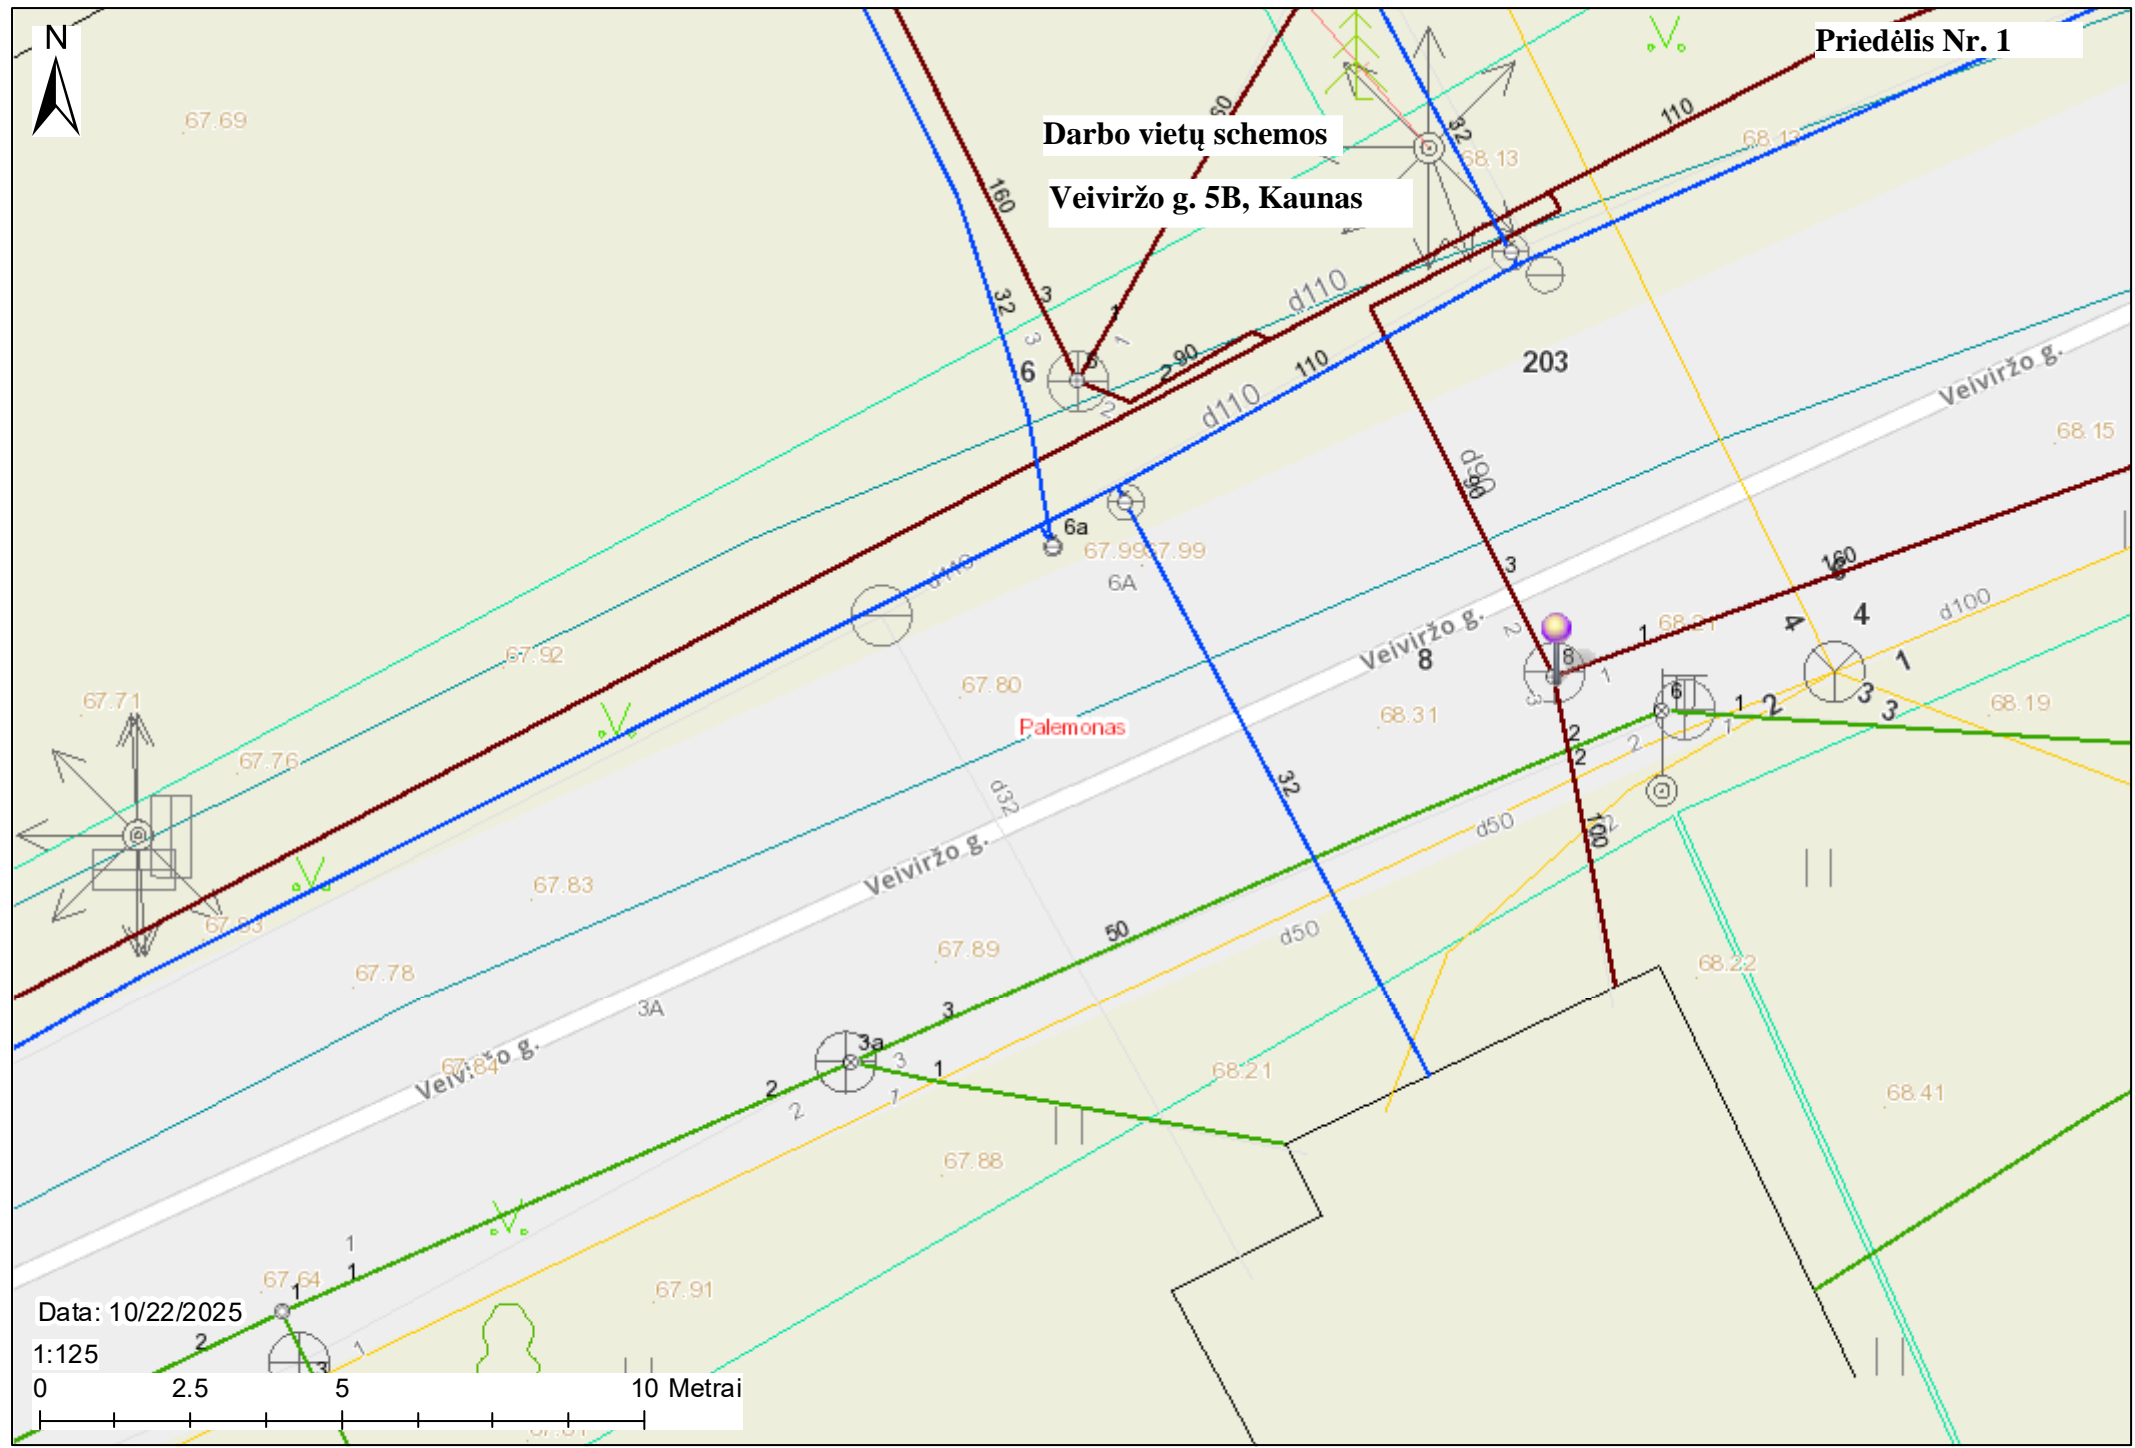

Darbo vietų schemos

Veiviržo g. 5B, Kaunas

Data: 10/22/2025

1:125

Palemono g. 5B, Kaunas

Data: 10/22/2025

1:250

Pyvesos g. 11B, Kaunas

Montuojamas naujai

Keičiama paskirtis į savitakinį

Perklojama su nuolydžiu

Palemonas

Data: 10/22/2025

1:250